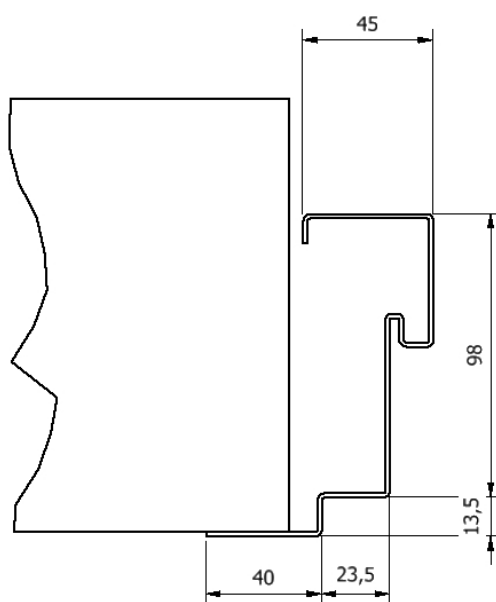

Karmtyp B utan foderkant

Karm B utan bockad foderkant är foderbildande på gångjärnssidan och tillverkas av 1,5 mm stålplåt. Karmarna bultas fast mot vägg med hjälp av justerbara karmhylsor.

MÅTT

Alla karmar levereras som standard med fabriksmonterade karmhylsor.